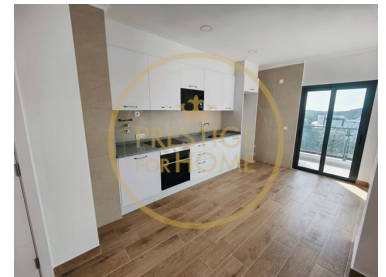

1142-39

Référence

Scannez le code QR pour voir la propriété

Loulé (São Sebastião) - Appartement

2
Des chambres

2
Salles de bain

111,3
Aire (m²)

330 000 €
(EUR €)

Appartement 2 Chambres NOVO Loulé

Excellent appartement 2° étage, nouvelle construction dans le centre de Loulé, Algarve.

Construction moderne équipée de la climatisation, d'un barbecue et de balcons spacieux.

Open Space (salon / cuisine) se passe, avec deux salles de bains et un parking intérieur dans le garage préparé avec la recharge des voitures électriques.

Excellent emplacement, pratiquement dans le centre de Loulé, toutes sortes de commodités et de services à 30 minutes de l'aéroport de Faro.

Efficacité énergétique: A

Carlos Jorge & Diogo Antunes - Equipa CJDA

911100757 / 914776227 ²

cjda@prestigeforhome.pt

T +351 289 410 040 ¹ · T +351 961 706 562 ² · E info@prestigeforhome.pt

Praça da República n.º 72 R/C Esq. 8100-269 Loulé
AMI 8436

¹ (Appel vers le réseau fixe national) | ² (Appel réseau mobile national)